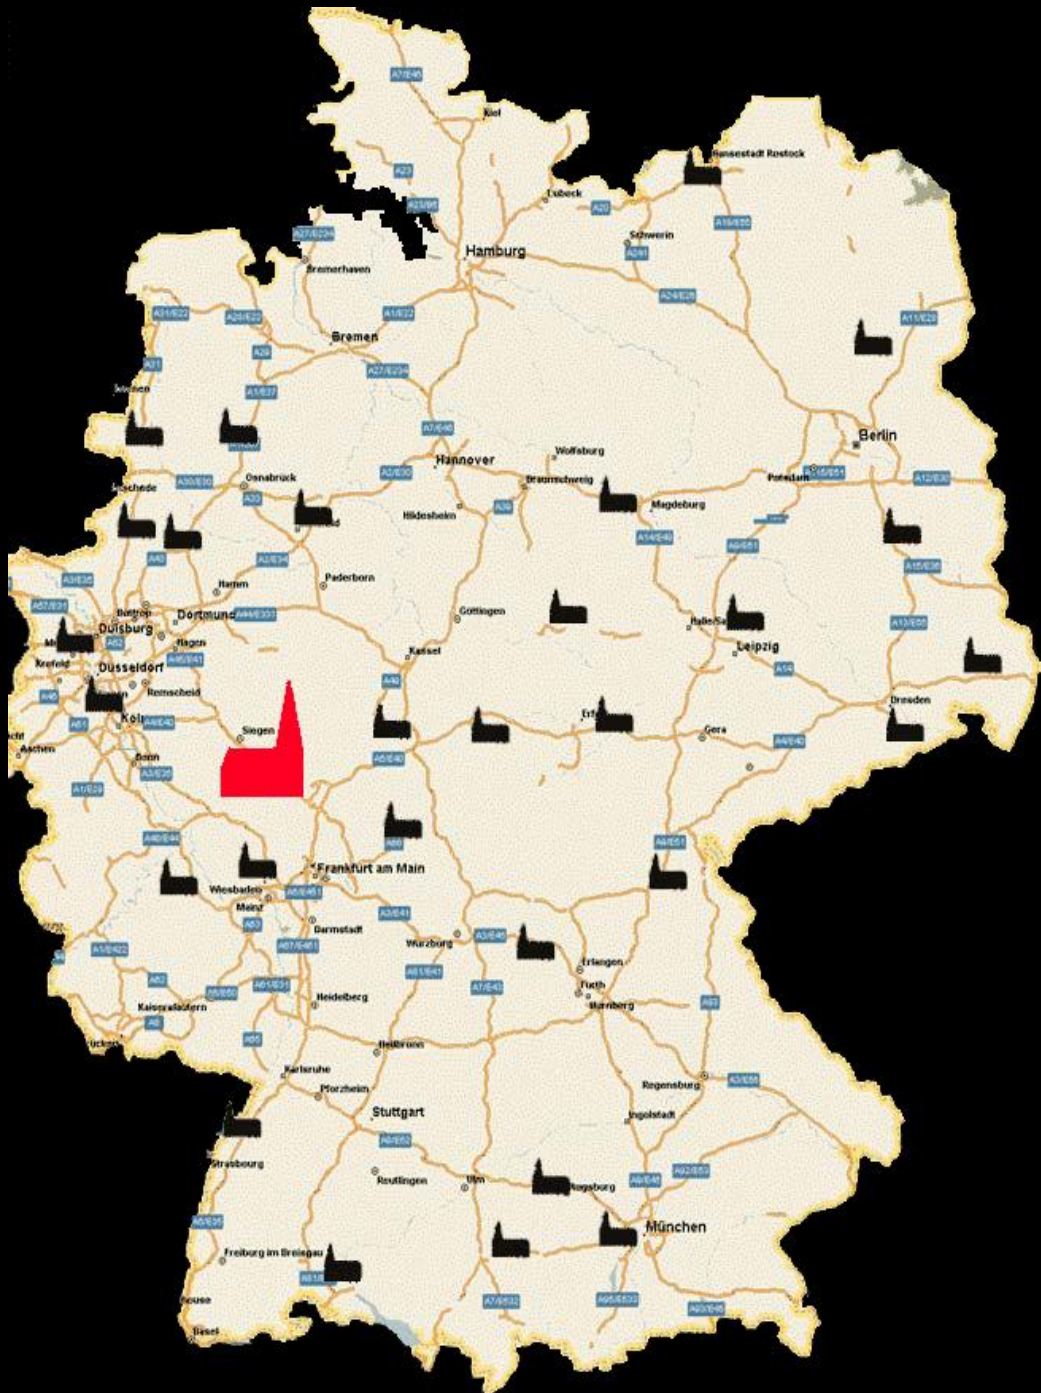

Autobahnkirche Siegerland e.V.

Michael Kahm

14.03.2011 – 15.03.2011

Autobahnkirchen Konferenz, Kassel

**In Deutschland gibt es
über 30 Autobahnkirchen.**

**Bald gibt es eine mehr.
Am Autohof Wilnsdorf.**

Autobahnkirche Siegerland